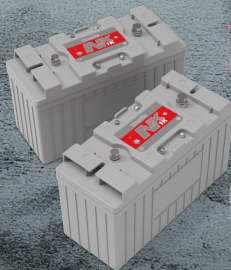

Des résultats de nettoyage **PUISSANTS**

Des performances de nettoyage inégalées dans les environnements les plus exigeants.

SOL SEC, PROPRE & SÛR en Quelques Minutes

Des résultats de nettoyage constants, rapides et de haute qualité, où qu'ils soient nécessaires.

Chargement **RAPIDE ET FLEXIBLE**

La dernière technologie NX1K permet un chargement rapide avec une flexibilité des batteries.

Caractéristiques **ERGONOMIQUES**

Incorporant des commandes ergonomiques et codées par couleur pour faciliter l'utilisation.

Nettoyez **PLUS LONGTEMPS**

Capacité énorme de 85 litres, vitesse de la brosse de 150 tr/min et largeur de la brosse de 2x370 mm.

Nu-Assist

Avec l'application Nu-Assist à portée de main, vous et votre équipe avez accès 24/7 à des formations multilingues, à des solutions de dépannage et à du contenu de maintenance depuis n'importe quel appareil, augmentant ainsi la productivité du nettoyage.

NX1K Nouvelle génération de batteries Lithium

Durée de Vie 4x plus
Longue que les que les Batteries au Plomb*
Technologie Avancée et Sûre du Lithium-phosphate
Chargement Flexible
4000 Cycles de Charge
Puissance longue durée†

Accessoires et pièces de rechange

Une gamme complète d'accessoires et de pièces de rechange est disponible pour obtenir des résultats professionnels, quel que soit le défi.