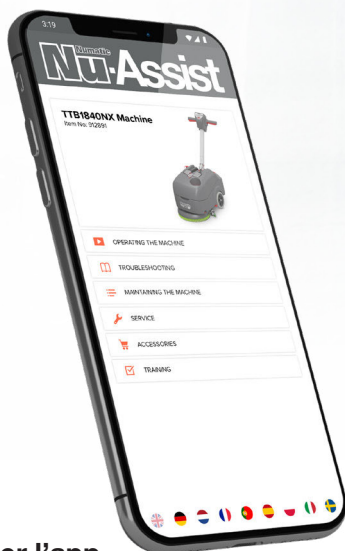

Numatic Nu-Assist

AUGMENTATION PRODUCTIVITÉ & NETTOYAGE

Le Nu-assist App offre l'avantage d'une formation en ligne grâce à une solution simple, polyvalente et conviviale, ce qui se traduit par une augmentation des performances de nettoyage et de la productivité.

- » Accès 24h/24 et 7j/7 à une formation multilingue
- » Dépannage et maintenance à portée de main
- » Augmentation de la productivité du nettoyage
- » Formation sur les produits

Télécharger l'app

Nu-Assist fournit des contenus multilingues de formations, de dépannages et de maintenances, à partir d'une seule et même application.