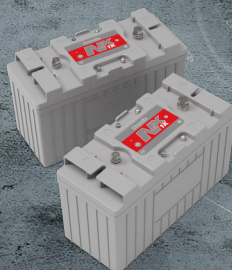

TRL720

Cette machine sans fil offre une plus grande autonomie, une largeur de brossage de 720 mm et un système de chargement embarqué. Conçue pour offrir un service long, simple et fiable, jour après jour, avec des résultats puissants et professionnels, quel que soit l'environnement.

CONTRÔLE complet du nettoyage

Contrôle de la vitesse entièrement réglable, accès facile aux batteries et aux fusibles et changement simple des brosses.

SOL SEC, PROPRE & SÛR en Quelques Minutes

Des résultats de nettoyage constants, rapides et de haute qualité, où qu'ils soient nécessaires.

Chargement RAPIDE ET FLEXIBLE

La dernière technologie NX1K permet un chargement rapide avec une flexibilité des batteries.

Nettoyez PLUS LONGTEMPS

Avec une capacité de 120 litres et une autonomie de 8 heures, la TRL720 vous permet de nettoyer plus longtemps.

Nu-Assist

Avec l'application Nu-Assist à portée de main, vous et votre équipe avez accès 24/7 à des formations multilingues, à des solutions de dépannage et à du contenu de maintenance depuis n'importe quel appareil, augmentant ainsi la productivité du nettoyage.

Nouvelle génération de batteries Lithium

Durée de Vie 4x plus
Longue que les que les
Batteries au Plomb*
Technologie Avancée et
Sûre du Lithium-phosphate
Chargement Flexible
4000 Cycles de Charge
Puissance longue durée†

Accessoires et pièces de rechange

Une gamme complète d'accessoires et de pièces de rechange est disponible pour obtenir des résultats professionnels, quel que soit le défi.