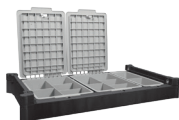

## PLATEAU DE RANGEMENT AU CHOIX

Kit NKA1 Réf. 903698  
3 bacs de rangement:  
1 bac GM avec couvercle  
1 bac GM compartimenté avec couvercle  
1 bac PM compartimenté

Kit NKA5 Réf. 903702  
3 bacs de rangement:  
2 bacs GM  
1 bac PM compartimenté

Kit NKA9 ReFlo Réf. 913417  
2 bacs de rangement:  
1 bac GM avec couvercle  
1 bac PM  
1 coffre coulissant

Kit NKA2 Réf. 903699  
3 bacs de rangement:  
2 bacs GM compartimentés avec couvercle  
1 bac PM compartimenté

Kit NKA6 Réf. 903703  
3 bacs de rangement:  
2 bacs GM compartimentés  
1 bac PM compartimenté

Kit NKA10 ReFlo Réf. 913418  
2 bacs de rangement:  
1 bac GM compartimenté avec couvercle  
1 bac PM  
1 coffre coulissant