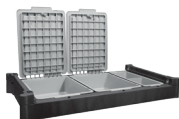

## PLATEAU DE RANGEMENT AU CHOIX

Kit NKA1 Réf. 903698  
3 bacs de rangement:  
1 bac GM avec couvercle  
1 bac GM compartimenté avec couvercle  
1 bac PM compartimenté

Kit NKA5 Réf. 903702  
3 bacs de rangement:  
2 bacs GM  
1 bac PM compartimenté

Kit NKA9 ReFlo Réf. 913417  
2 bacs de rangement:  
1 bac GM avec couvercle  
1 bac PM  
1 coffre coulissant

Kit NKA2 Réf. 903699  
3 bacs de rangement:  
2 bacs GM compartimentés avec couvercle  
1 bac PM compartimenté

Kit NKA6 Réf. 903703  
3 bacs de rangement:  
2 bacs GM compartimentés  
1 bac PM compartimenté

Kit NKA10 ReFlo Réf. 913418  
2 bacs de rangement:  
1 bac GM compartimenté avec couvercle  
1 bac PM  
1 coffre coulissant