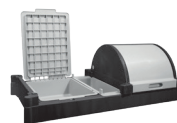

#### ACCESSOIRES EN OPTION

- 913190 NKA100P ReFlo Kit extension sac 100L
- 618001 Sac en toile renforcée 100L
- 628437 Rangement compartimenté mobile avec poignée
- 913413 NKA130U ReFlo Kit collecteur 30L avec barre d'accroche
- 913411 NKA112U ReFlo Kit 2 grandes étagères de rangement avec barre d'accroche
- 913409 NKA111U ReFlo Kit 2 étagères de rangement compartimentées avec barre d'accroche
- 913402 NKA109U ReFlo Kit plateforme aspirateurs avec barres de rangement du flexible
- 913412 NKA120 ReFlo Kit plateforme pour transport du balai spraymop (kit vendu sans le balai)
- 904360 Couvercle de rangement de tablette avec fermeture à clefs

## PLATEAU DE RANGEMENT AU CHOIX

Kit NKA1 Réf. 903698  
3 bacs de rangement:  
1 bac GM avec couvercle  
1 bac GM compartimenté avec couvercle  
1 bac PM compartimenté

Kit NKA5 Réf. 903702  
3 bacs de rangement:  
2 bacs GM  
1 bac PM compartimenté

Kit NKA9 ReFlo Réf. 913417  
2 bacs de rangement:  
1 bac GM avec couvercle  
1 bac PM  
1 coffre coulissant

Kit NKA2 Réf. 903699  
3 bacs de rangement:  
2 bacs GM compartimentés avec couvercle  
1 bac PM compartimenté