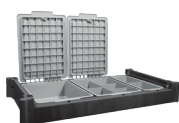

#### ACCESSOIRES EN OPTION

- 913190 NKA100P ReFlo Kit extension sac 100L
- 618001 Sac en toile renforcée 100L
- 628437 Rangement compartimenté mobile avec poignée
- 913413 NKA130U ReFlo Kit collecteur 30L avec barre d'accroche
- 913411 NKA112U ReFlo Kit 2 grandes étagères de rangement avec barre d'accroche
- 913409 NKA111U ReFlo Kit 2 étagères de rangement compartimentées avec barre d'accroche
- 913402 NKA109U ReFlo Kit plateforme aspirateurs avec barres de rangement du flexible
- 913412 NKA120 ReFlo Kit plateforme pour transport du balai spraymop (kit vendu sans le balai)
- 904360 Couvercle de rangement de tablette avec fermeture à clefs

## PLATEAU DE RANGEMENT AU CHOIX

Kit NKA1 Réf. 903698  
3 bacs de rangement:  
1 bac GM avec couvercle  
1 bac GM compartimenté avec couvercle  
1 bac PM compartimenté

Kit NKA5 Réf. 903702  
3 bacs de rangement:  
2 bacs GM  
1 bac PM compartimenté