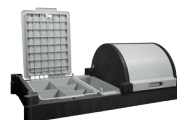

## PLATEAU DE RANGEMENT AU CHOIX

Kit NKA1 Réf. 903698  
3 bacs de rangement:  
1 bac GM avec couvercle  
1 bac GM compartimenté avec couvercle  
1 bac PM compartimenté

Kit NKA5 Réf. 903702  
3 bacs de rangement:  
2 bacs GM  
1 bac PM compartimenté

Kit NKA9 ReFlo Réf. 913417  
2 bacs de rangement:  
1 bac GM avec couvercle  
1 bac PM  
1 coffre coulissant

Kit NKA2 Réf. 903699  
3 bacs de rangement:  
2 bacs GM compartimentés avec couvercle  
1 bac PM compartimenté

Kit NKA6 Réf. 903703  
3 bacs de rangement:  
2 bacs GM compartimentés  
1 bac PM compartimenté

Kit NKA10 ReFlo Réf. 913418  
2 bacs de rangement:  
1 bac GM compartimenté avec couvercle  
1 bac PM  
1 coffre coulissant