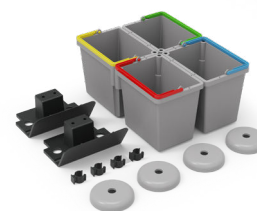

KIT DE LAVAGE SRK14
Réf : 910944

EN OPTION